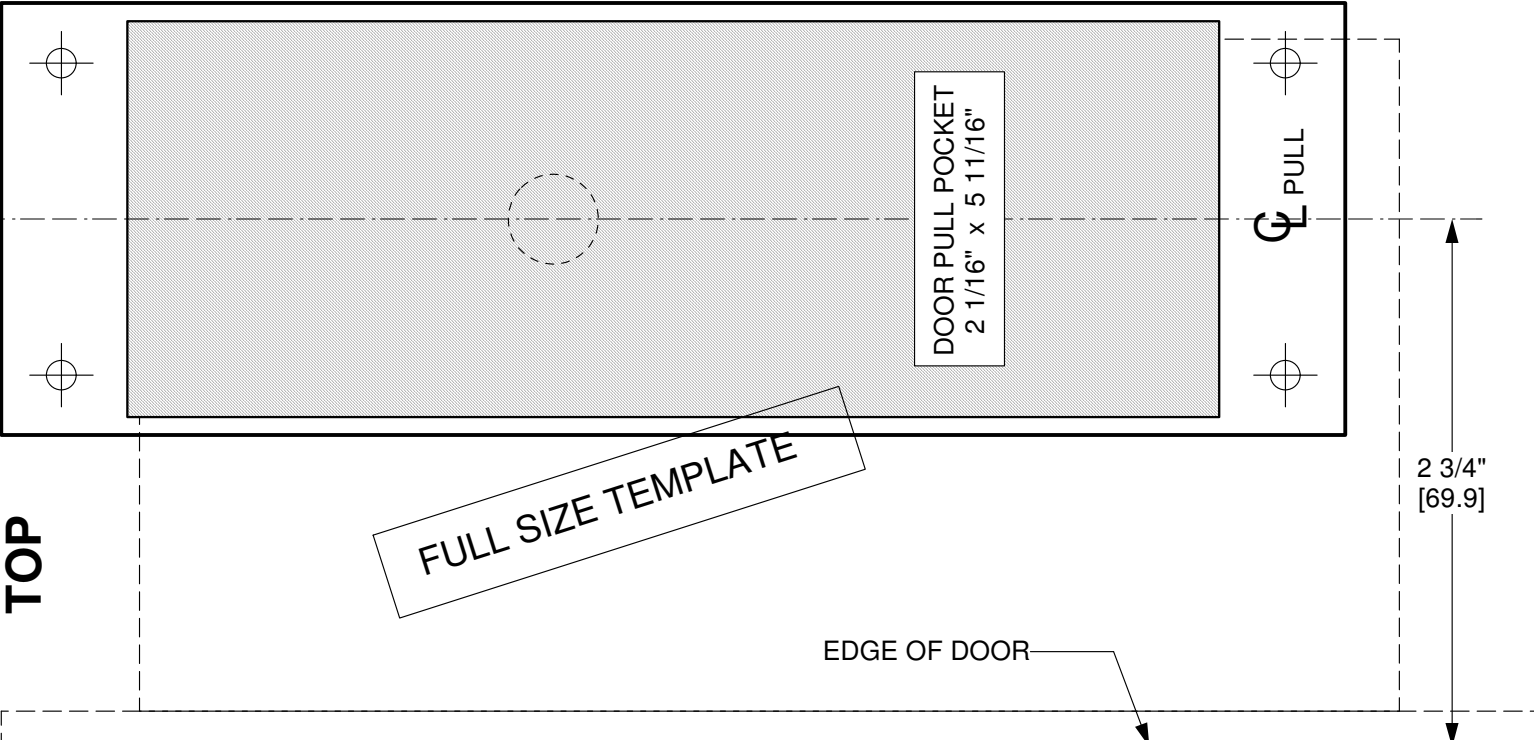

# C-90L SERIES DOOR PULL TEMPLATE

**2 -3/4" BACKSET TEMPLATE**

K.N. CROWDER MFG. INC.  
 1220 BURLOAK DR. BURLINGTON, ONTARIO  
 CANADA L7L 6B3 [www.kncrowder.com](http://www.kncrowder.com)

**FULL SIZE TEMPLATE**