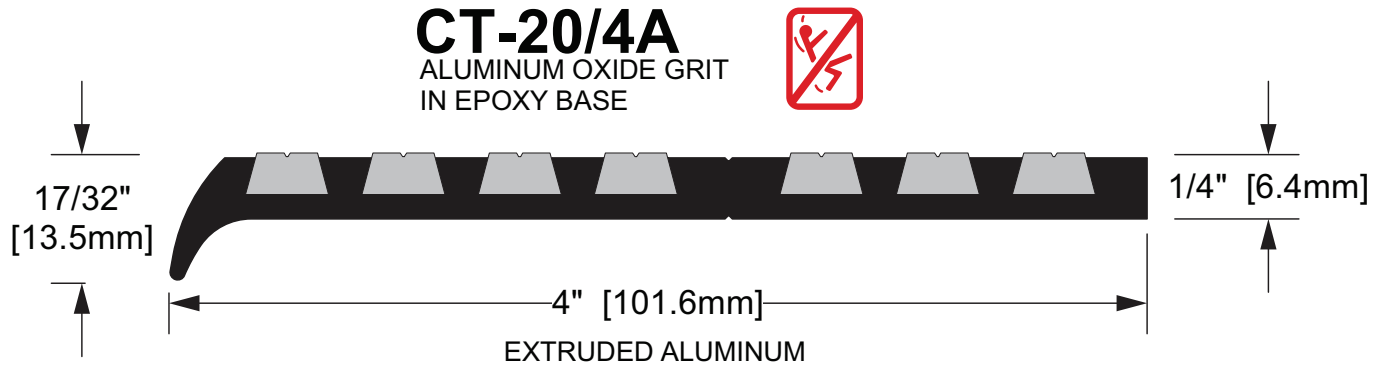

# CT-20/4A

<b>Features</b>	4" W. X 1/4" H.
<b>Available In</b>	Extruded aluminum & abrasive insert

<b>Part No.</b>	<b>Part Description</b>		
<b>Customer Name</b>	<b>Job No./Name</b>	<b>Date</b>	<b>Provided By</b>
<b>Note</b>			