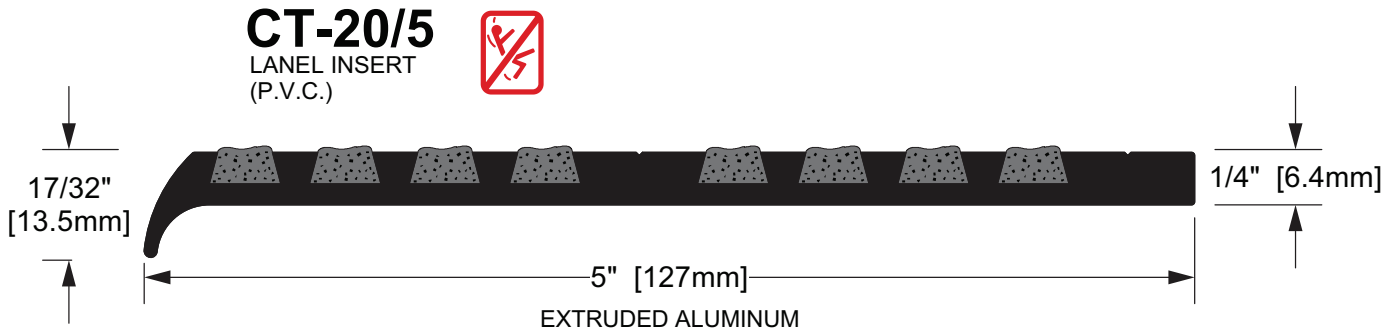

# CT-20/5

<b>Features</b>	5" W. X 1/4" H.
<b>Available In</b>	Extruded aluminum & lanel insert

<b>Part No.</b>	<b>Part Description</b>		
<b>Customer Name</b>	<b>Job No./Name</b>	<b>Date</b>	<b>Provided By</b>
<b>Note</b>			