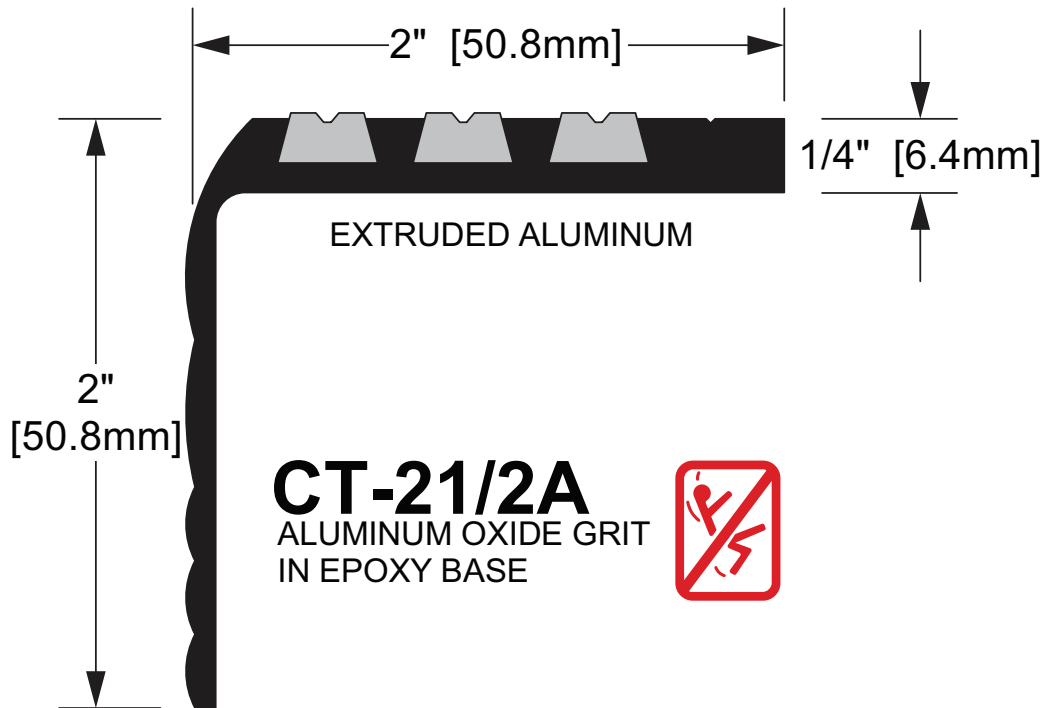

# CT-21/2A

<b>Features</b>	2" W. X 1/4" H. X 2"L.
<b>Available In</b>	Extruded aluminum & abrasive insert

<b>Part No.</b>	<b>Part Description</b>		
<b>Customer Name</b>	<b>Job No./Name</b>	<b>Date</b>	<b>Provided By</b>
<b>Note</b>			