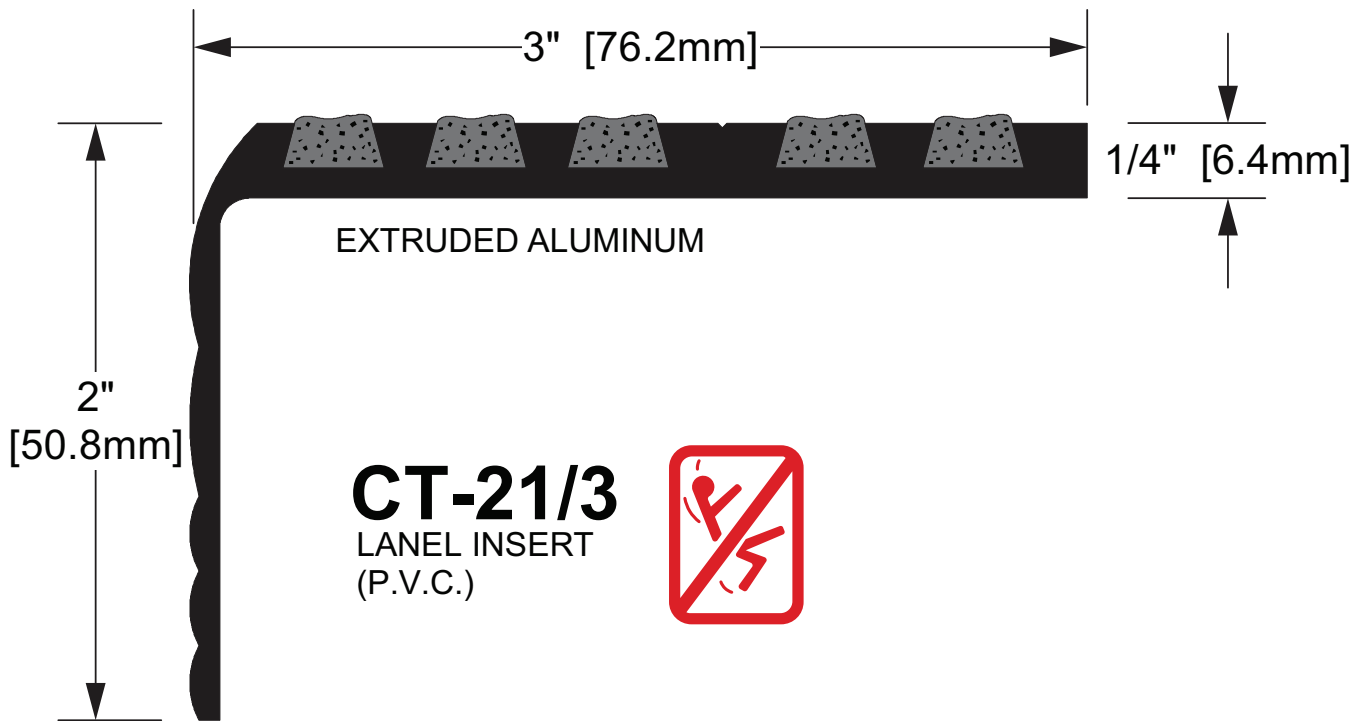

# CT-21/3

<b>Features</b>	3" W. X 1/4" H. X 2"L.
<b>Available In</b>	Lanel Insert

<b>Part No.</b>	<b>Part Description</b>		
<b>Customer Name</b>	<b>Job No./Name</b>	<b>Date</b>	<b>Provided By</b>
<b>Note</b>			