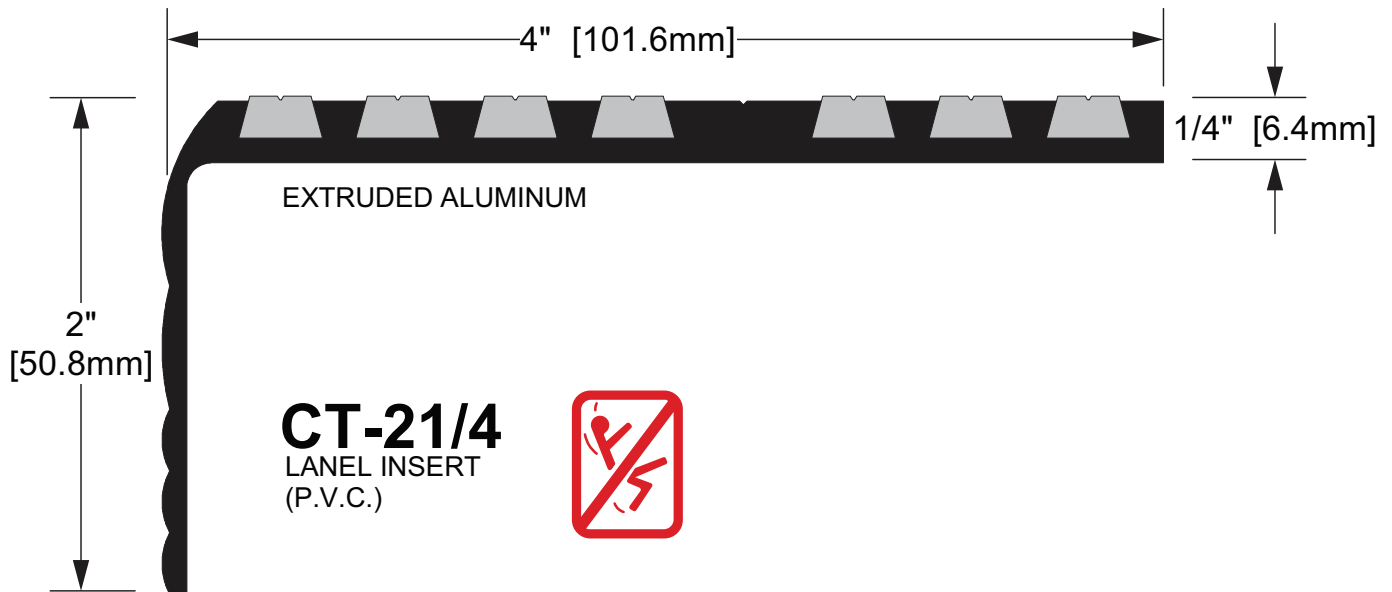

# CT-21/4

<b>Features</b>	4" W. X 1/4" H. X 2"L.
<b>Available In</b>	Extruded aluminum & lanel insert

<b>Part No.</b>	<b>Part Description</b>		
<b>Customer Name</b>	<b>Job No./Name</b>	<b>Date</b>	<b>Provided By</b>
<b>Note</b>			