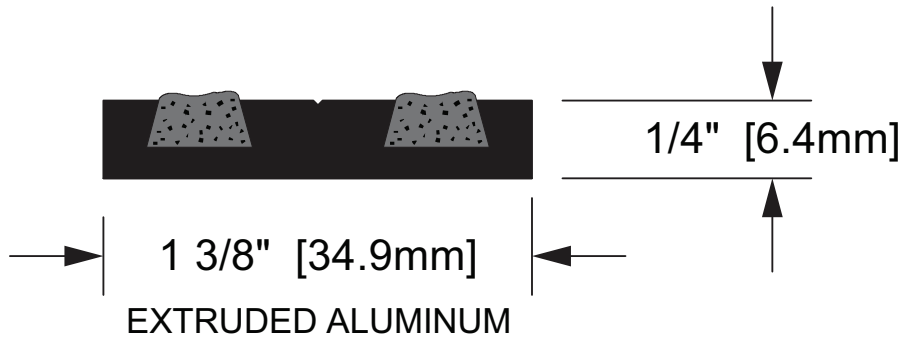

# CT-22/138

<b>Features</b>	1-3/8" W. X 1/4" H.
<b>Available In</b>	Extruded aluminum & lanel insert

**CT-22/138**  
 LANEL INSERT  
 (P.V.C.)

<b>Part No.</b>	<b>Part Description</b>		
<b>Customer Name</b>	<b>Job No./Name</b>	<b>Date</b>	<b>Provided By</b>
<b>Note</b>			