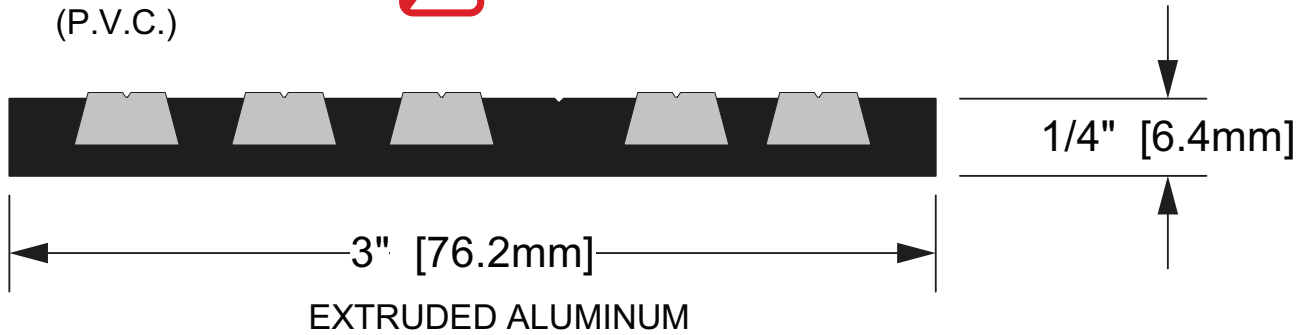

# CT-22/3

<b>Features</b>	3"W. X 1/4"H.
<b>Available In</b>	Flat extruded aluminum & lanel insert

**CT-22/3**  
 LANEL INSERT  
 (P.V.C.)

<b>Part No.</b>	<b>Part Description</b>		
<b>Customer Name</b>	<b>Job No./Name</b>	<b>Date</b>	<b>Provided By</b>
<b>Note</b>			