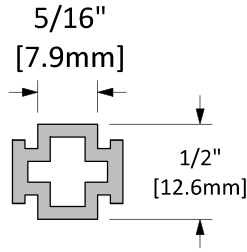

# FROST INSERT 1/2"

<b>Operation</b>	Thermal Break Threshold
<b>Features</b>	<ul style="list-style-type: none"> <li>• Grey Rigid P.V.C.</li> </ul>
<b>Application</b>	<ul style="list-style-type: none"> <li>• Ideal for Residential, Commercial &amp; Industrial</li> </ul>