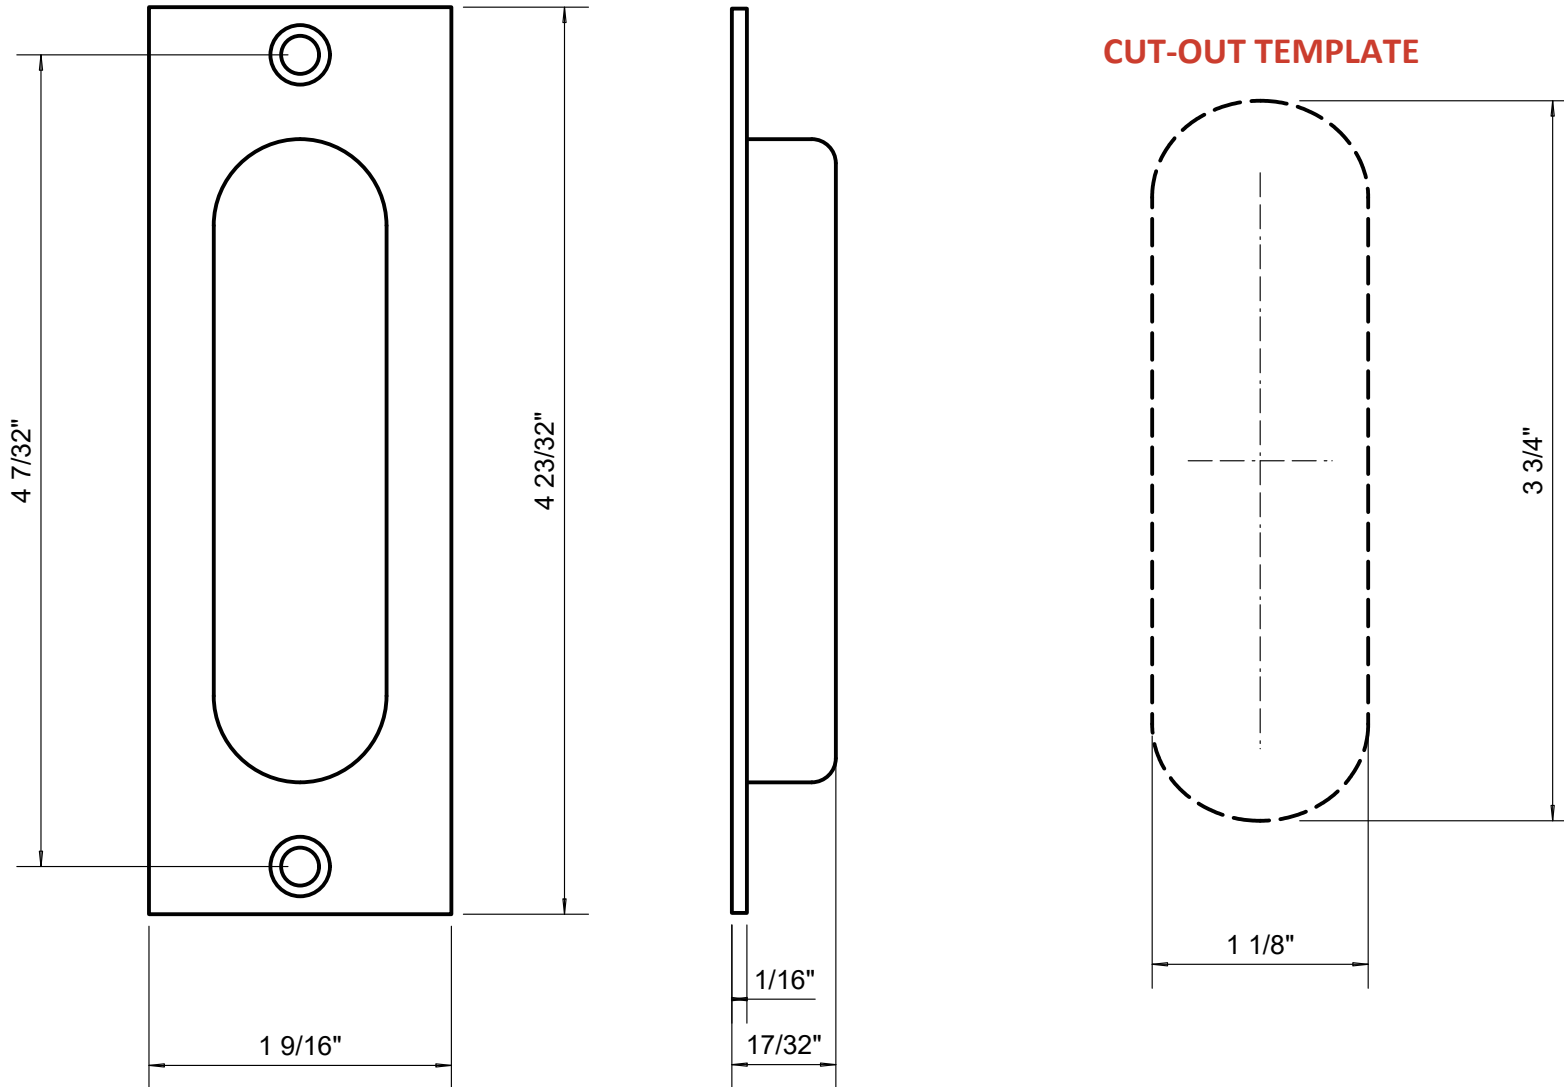

C-71 RECTANGLE FLUSH PULL

PRODUCT DETAIL & INSTALLATION TEMPLATE

K.N. CROWDER MFG. INC.
1220 BURLOAK DRIVE
BURLINGTON, ONTARIO, CANADA, L7L 6B3
TOLL-FREE PHONE: 1-866-999-1KNC (1562)
TOLL-FREE FAX: 1-800-567-0123