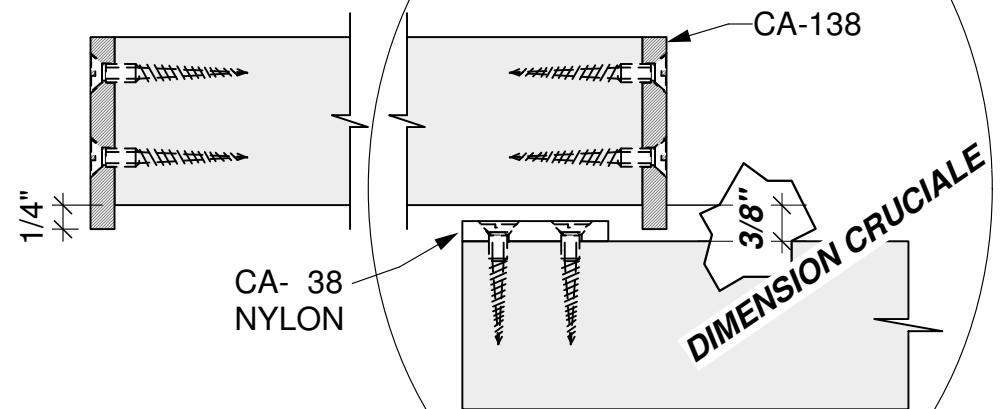

**NOTE : SUPPORTS DOIVENT ÊTRE
INSTALLÉS EN HAUT DE LA PORTE**