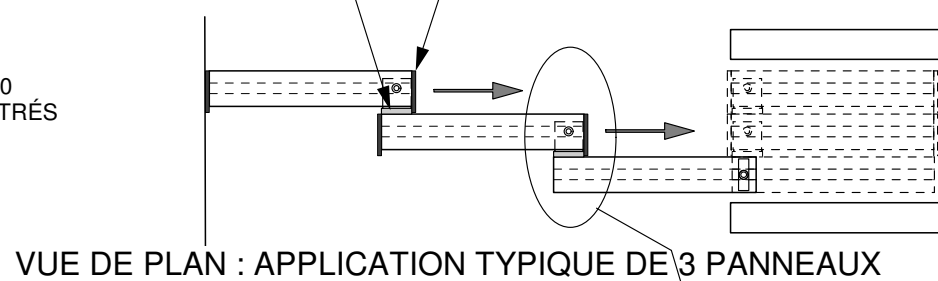

RAIL CROWDER SYSTÈME COME-ALONG

POUR PORTES COULISSANTES À CONTRE SENS

PORTES DE 1-3/8"
CHEVAUCHEMENT MINIMUM DE LA PORTE = 2"

DIMENSION CRUCIALE

CA-138-3 SYSTÈME COME-ALONG COMPREND:

- 4 PCS CA-138
- 2 PCS CA-38