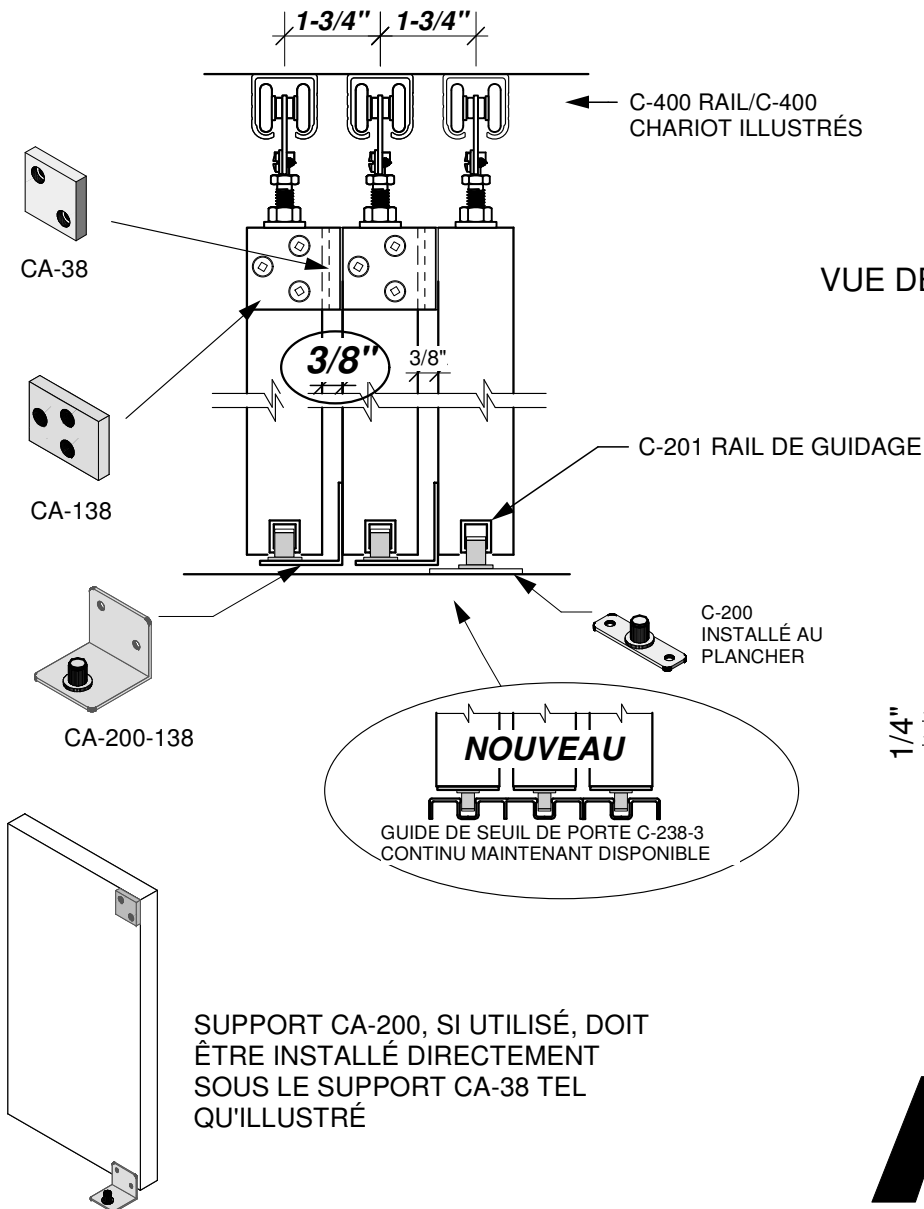

RAIL CROWDER SYSTÈME COME-ALONG

POUR PORTES COULISSANTES À CONTRE SENS

PORTES DE 1-3/8"
CHEVAUCHEMENT MINIMUM DE LA PORTE = 2"

DIMENSION CRUCIALE

CA-138-3 SYSTÈME COME-ALONG COMPREND:

- 4 PCS CA-138
- 2 PCS CA-38

**NOTE : SUPPORTS DOIVENT ÊTRE
INSTALLÉS EN HAUT DE LA PORTE**

K.N.CROWDER MFG. INC
BURLINGTON, ONTARIO
CANADA www.kncrowder.com